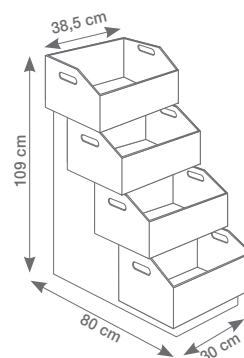

1/4 PALLET CARTON DISPLAY

Cassetti : 38,5 x 29 x 23 h. cm
Imballo : 30 x 80 x 51 h. cm