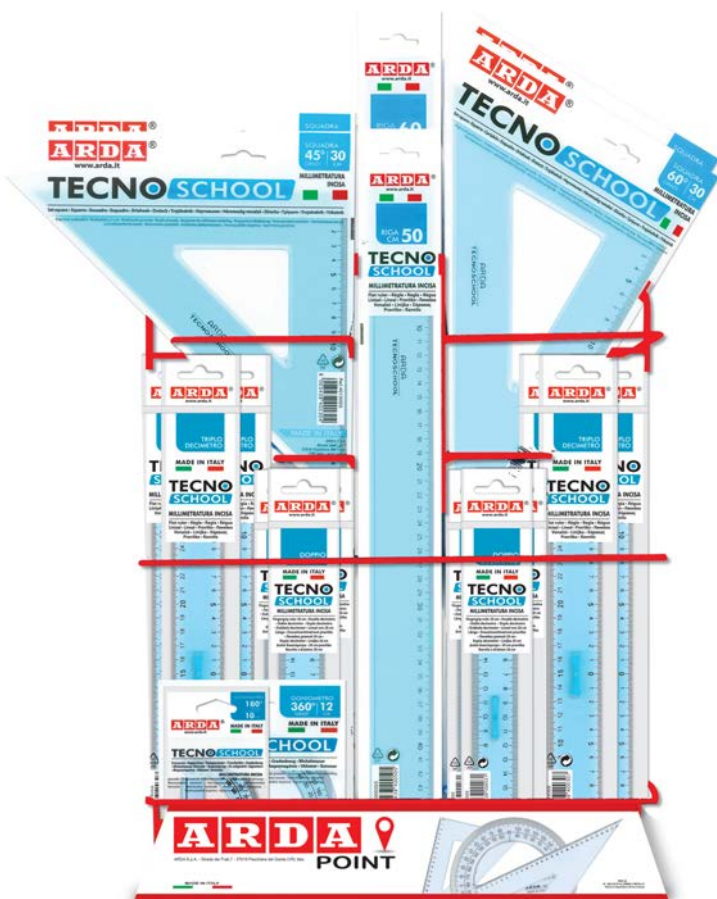

Serie TECNOSCHOOL

REF. 6640 - 200 pz/pcs

pz	Descrizione - Description
20	Squadra 45°cm30 TECNOSCHOOL ref.40130SS
20	Squadra 60°cm30 TECNOSCHOOL ref.40230SS
20	Squadra 45°cm35 TECNOSCHOOL ref.40135SS
20	Squadra 60°cm35 TECNOSCHOOL ref.40235SS
20	Riga cm.50 TECNOSCHOOL ref. 40050SS
20	Riga cm.60 TECNOSCHOOL ref. 40060SS
20	Doppio decimetro TECNOSCHOOL ref. 403SS
20	Tripla decimetro TECNOSCHOOL ref. 406SS
20	Goniometro 180°cm10 TECNOSCHOOL ref. 404SS
20	Goniometro 360°cm12 TECNOSCHOOL ref. 405SS