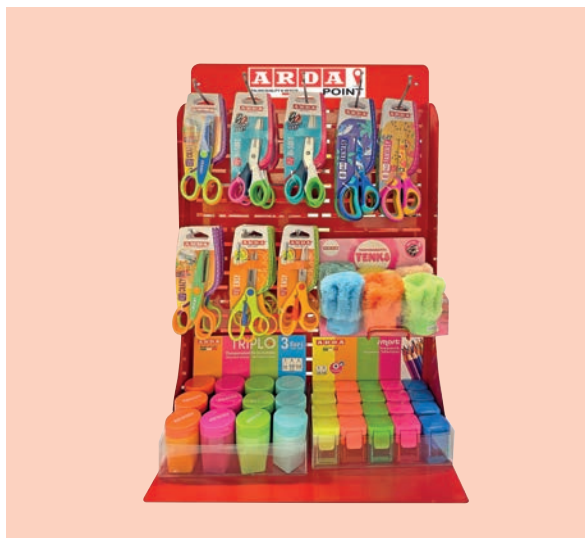

Merchandising

SUPPORTI ESPOSITIVI PER LA VENDITA

Arda offre una varietà di strumenti espositivi per supportare il brand nei vari canali di vendita e facilitare la corretta esposizione di tutta la gamma.

MARKETING SUPPORT MATERIALS

Arda offers a variety of display tools to support the brand into sales channels and facilitate the correct display of the whole range.

SUPPORT DE MARKETING

Arda propose une variété de présentoirs pour soutenir la marque dans les différents réseaux de vente et faciliter la présentation correcte de l'ensemble de la gamme.