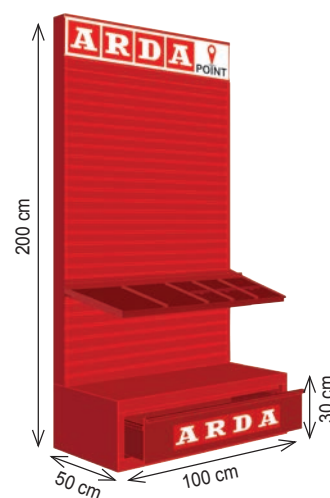

Merchandising

SUPPORTI ESPOSITIVI PER LA VENDITA

Arda offre una varietà di strumenti espositivi per supportare il brand nei vari canali di vendita e facilitare la corretta esposizione di tutta la gamma.

REF. 2003 - MODULO SINGOLO - 1 mt. Esempio di assortimento

**STRUTTURA SOLIDA IN METALLO VERNICIATO
MODULARE, POSSONO ESSERE AFFIANCATI PIÙ ESPOSITORI**

BASE CON CASSETTO INTEGRATO PER STOCCAGGIO PRODOTTI
RIPIANO CON PROFILO PORTA-PREZZO, POSIZIONABILE A DIVERSE ALTEZZE